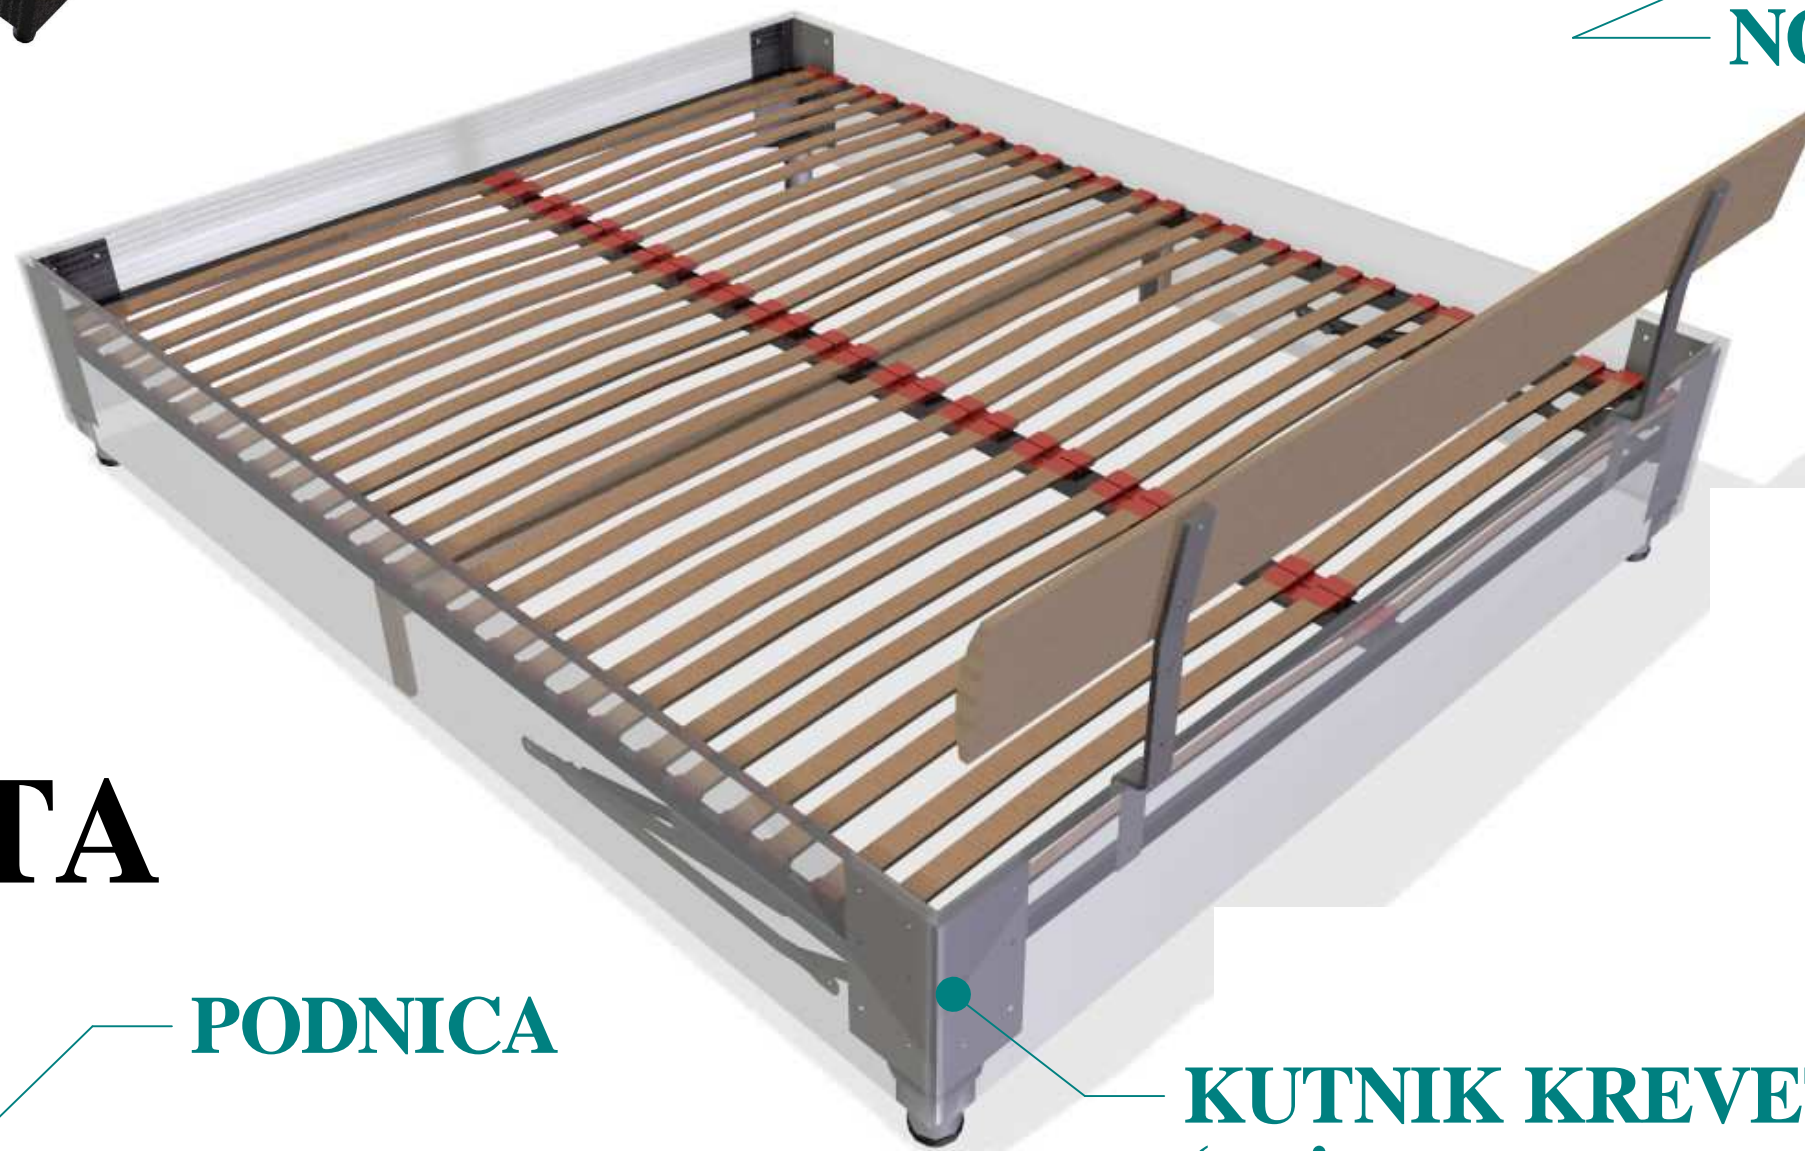

ŠKARE M8 PA 385

NOSAČ UZGLAVLJA

# OKOV KREVETA

PODNICA

KUTNIK KREVETA  
( priprema za nogu )

NOGICE