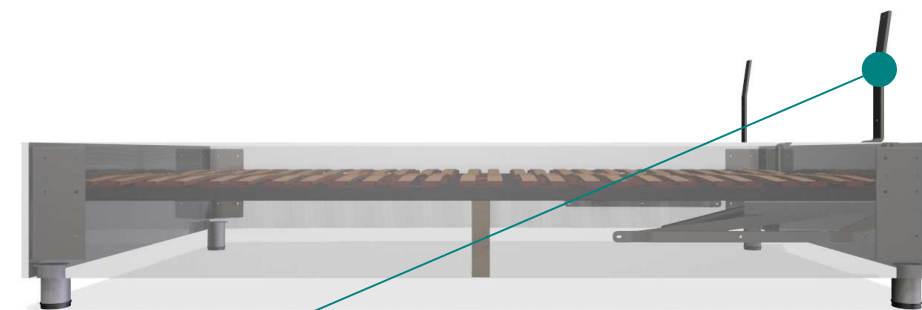

ŠKARE M8 PA 385

NOSAČ UZGLAVLJA

# OKOV KREVETA

PODNICA

KUTNIK KREVETA  
( priprema za nogu )

NOGICE